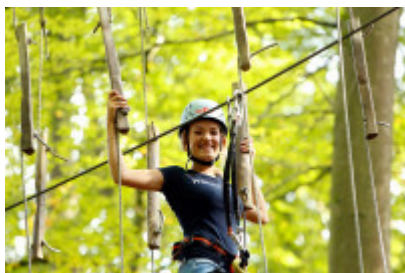

Erlebnispädagogische Betreuung: Jean Beetz, Waldpädagoge

Preis pro Person: **23,00 €** | Dauer: **ganztägig**

3 Mit starkem GPS zur Klassengemeinschaft

Die Klasse begibt sich auf eine spannende GPS-Tour rund um die Jugendherberge und durch kooperative Team-Spiele und Herausforderungen, die nur gemeinsam bewältigt werden können, wächst die Klassengemeinschaft auf ganz spielerische Art zusammen. Die Schülerinnen und Schüler übernehmen Verantwortung, setzen sich Ziele, fördern die Kommunikation und stärken die Sozialkompetenzen. Ganz nebenbei lernt die Klasse, wie einfach ein super Team funktionieren und wie viel Spaß man gemeinsam haben kann.

Erlebnispädagogische Betreuung: AdrenalinConceptz

Preis pro Person: **35,00 €** | Dauer: **ca. 5 Stunden**

4 Team-Experience – Nur gemeinsam ist das Ziel zu erreichen

Ein kraftvolles Paket an spannenden Team-Spielen und Herausforderungen, die nur im Team und nur durch den motivierten Einsatz aller Beteiligten bewältigt werden können, erwartet die Klasse. Dabei ist die Stärkung der Klassengemeinschaft ein wichtiger Bestandteil. Sich Kennenlernen, Verantwortung übernehmen, Ziele setzen, gegenseitiges Vertrauen, zielführende Kommunikation und soziale Kompetenzen einüben - all diese Dinge werden erlebbar und auf spielerische Art wächst die Klasse zusammen.

Erlebnispädagogische Betreuung: AdrenalinConceptz

Preis pro Person: **35,00 €** | Dauer: **ca. 5 Stunden**

5 Gespannt von Baum zu Baum

Was bewirken mutiges Klettern, konzentriertes Balancieren und aufmerksames Bewegen durch eine Welt aus Tauen, Balken und Stahlseilen? Herausforderungen annehmen und Freude an eigener Leistung spüren! Altersgemäße Schwierigkeitsgrade sowie Hin- und Rückfahrt mit der Bahn inklusive!